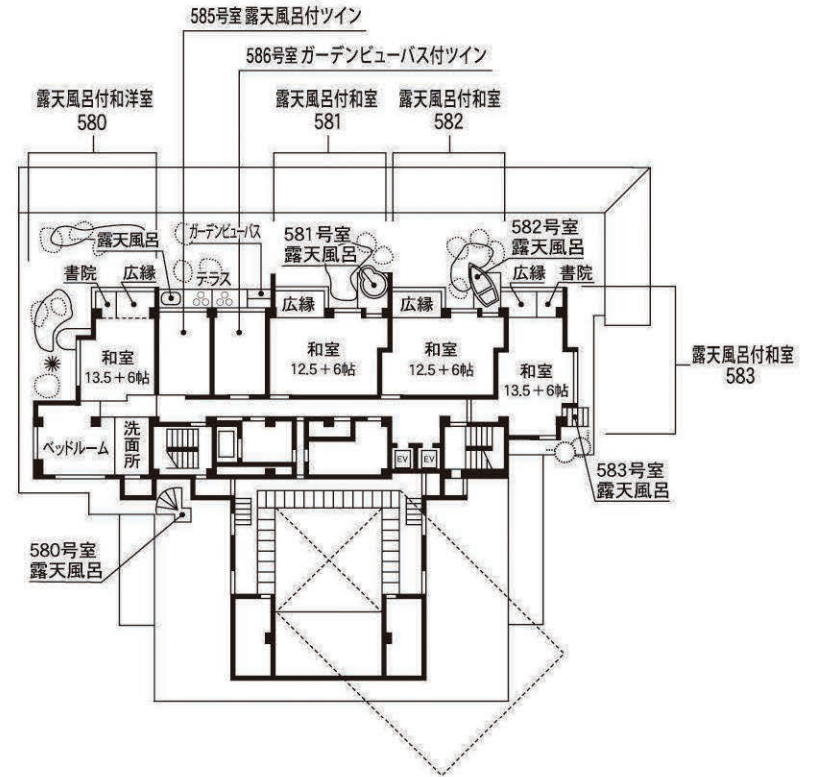

# 飛天館

T: ツイン  
DT: デラックスツイン  
SW: スイート

新・大・浴

全館ご案内図

5階

4階

1階