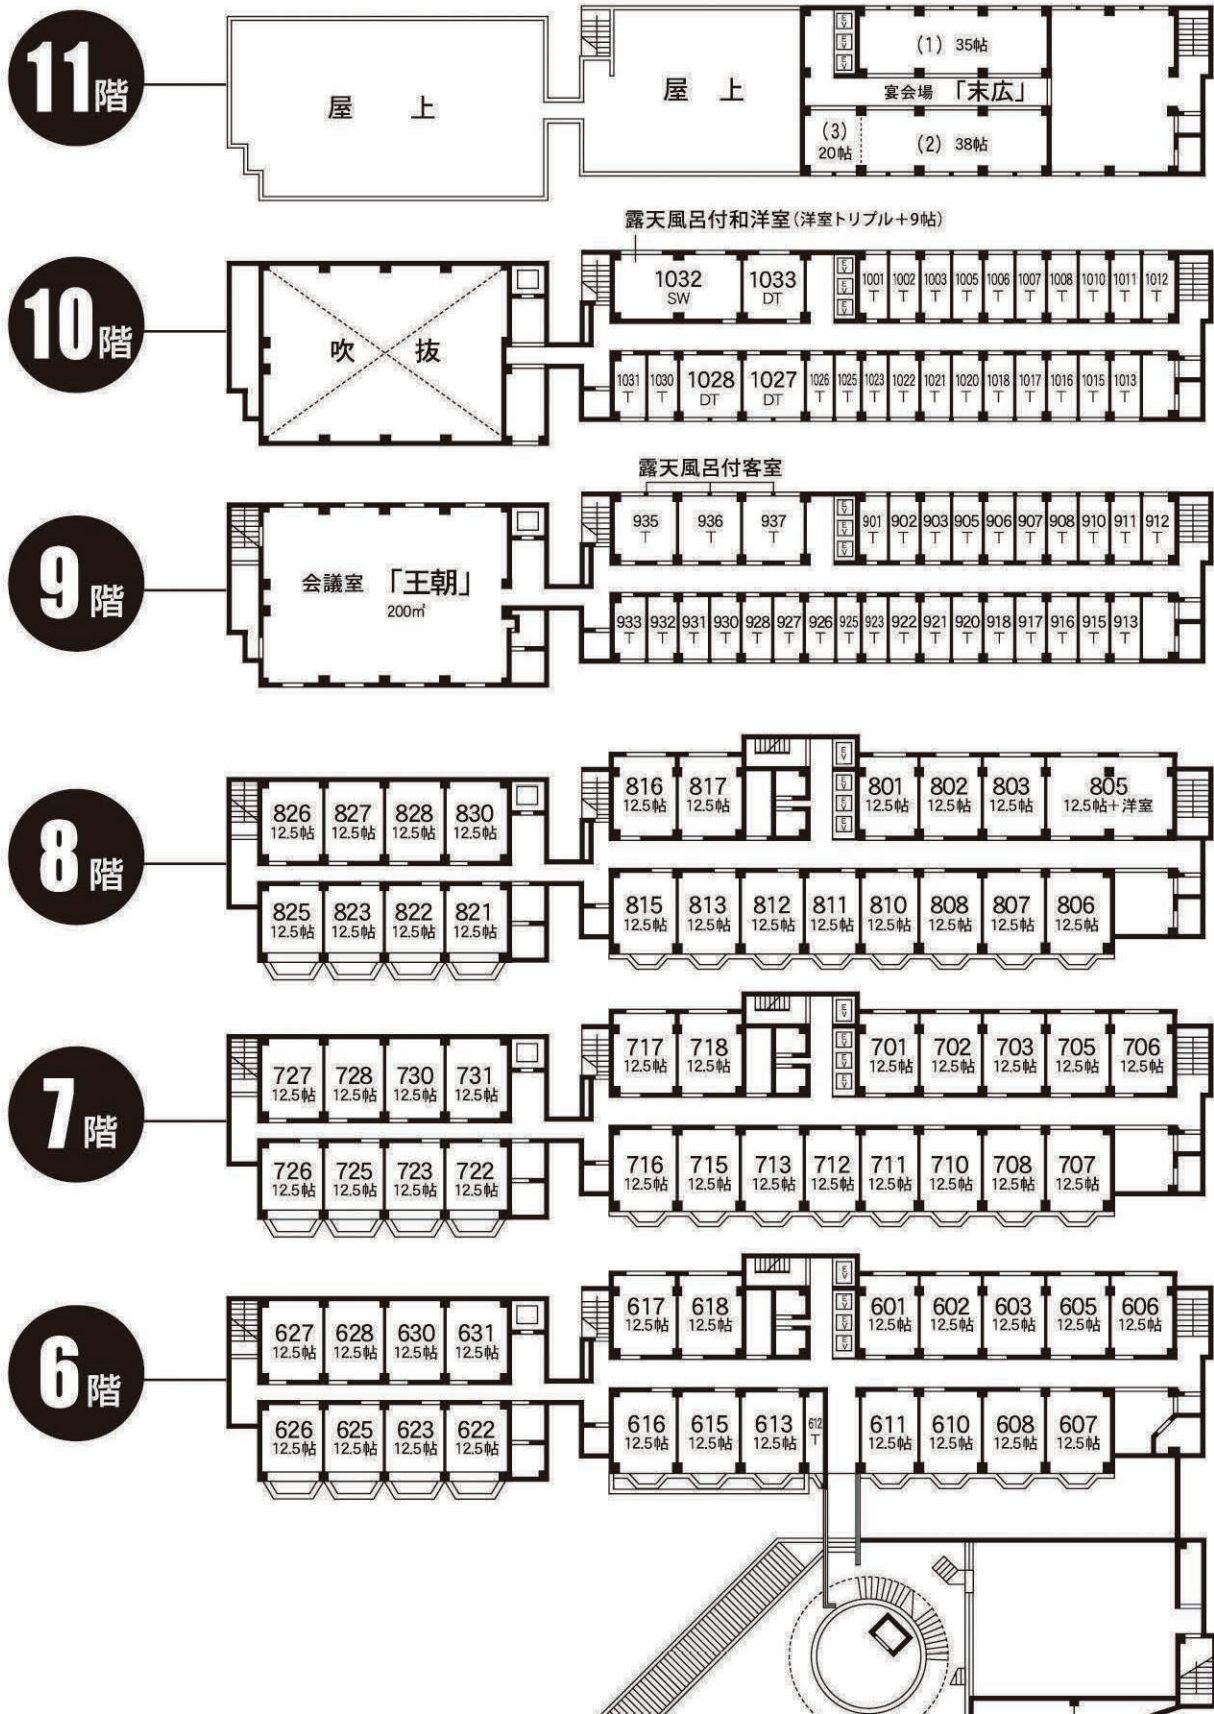

# 讚水館

# 飛天館

T: ツイン  
DT: デラックスツイン  
SW: スイート

新・大・浴

全館ご案内図

5階

4階

1階