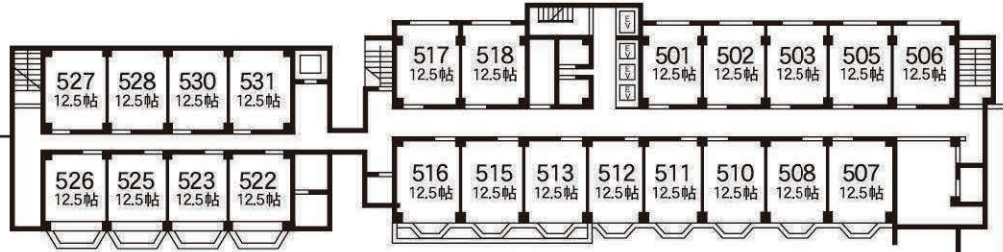

# 飛天館

T: ツイン  
DT: デラックスツイン  
SW: スイート

新・大・浴

全館ご案内図

5階

4階

1階