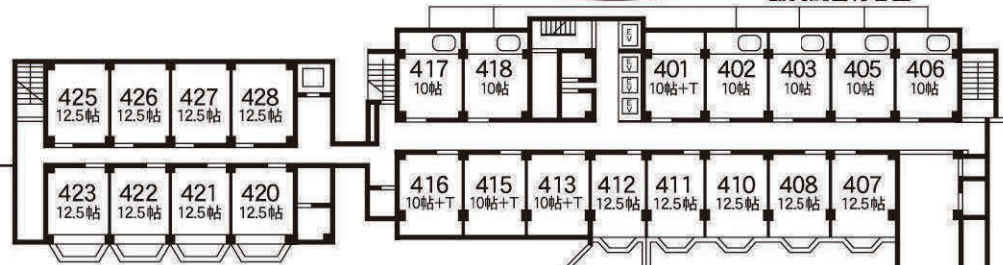

# 飛天館

T: ツイン  
DT: デラックスツイン  
SW: スイート

新・大・浴

全館ご案内図

5階

4階

1階