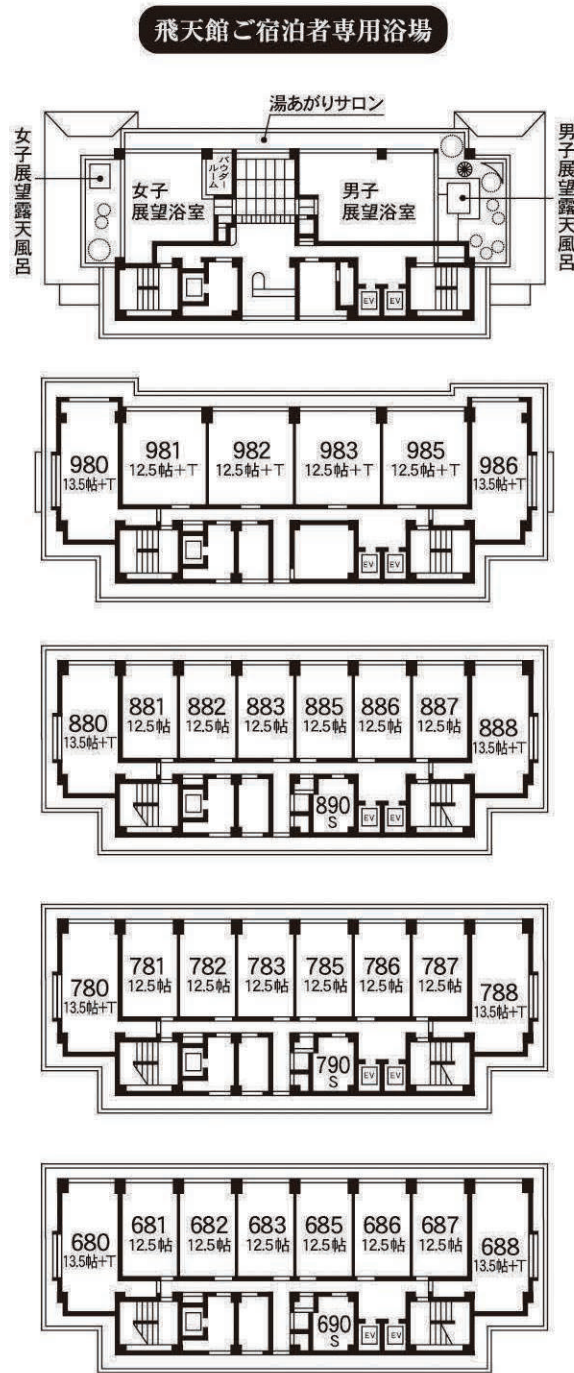

# 讚水館

# 飛天館

T: ツイン  
DT: デラックスツイン  
SW: スイート

新・大・浴

全館ご案内図

5階

4階

1階