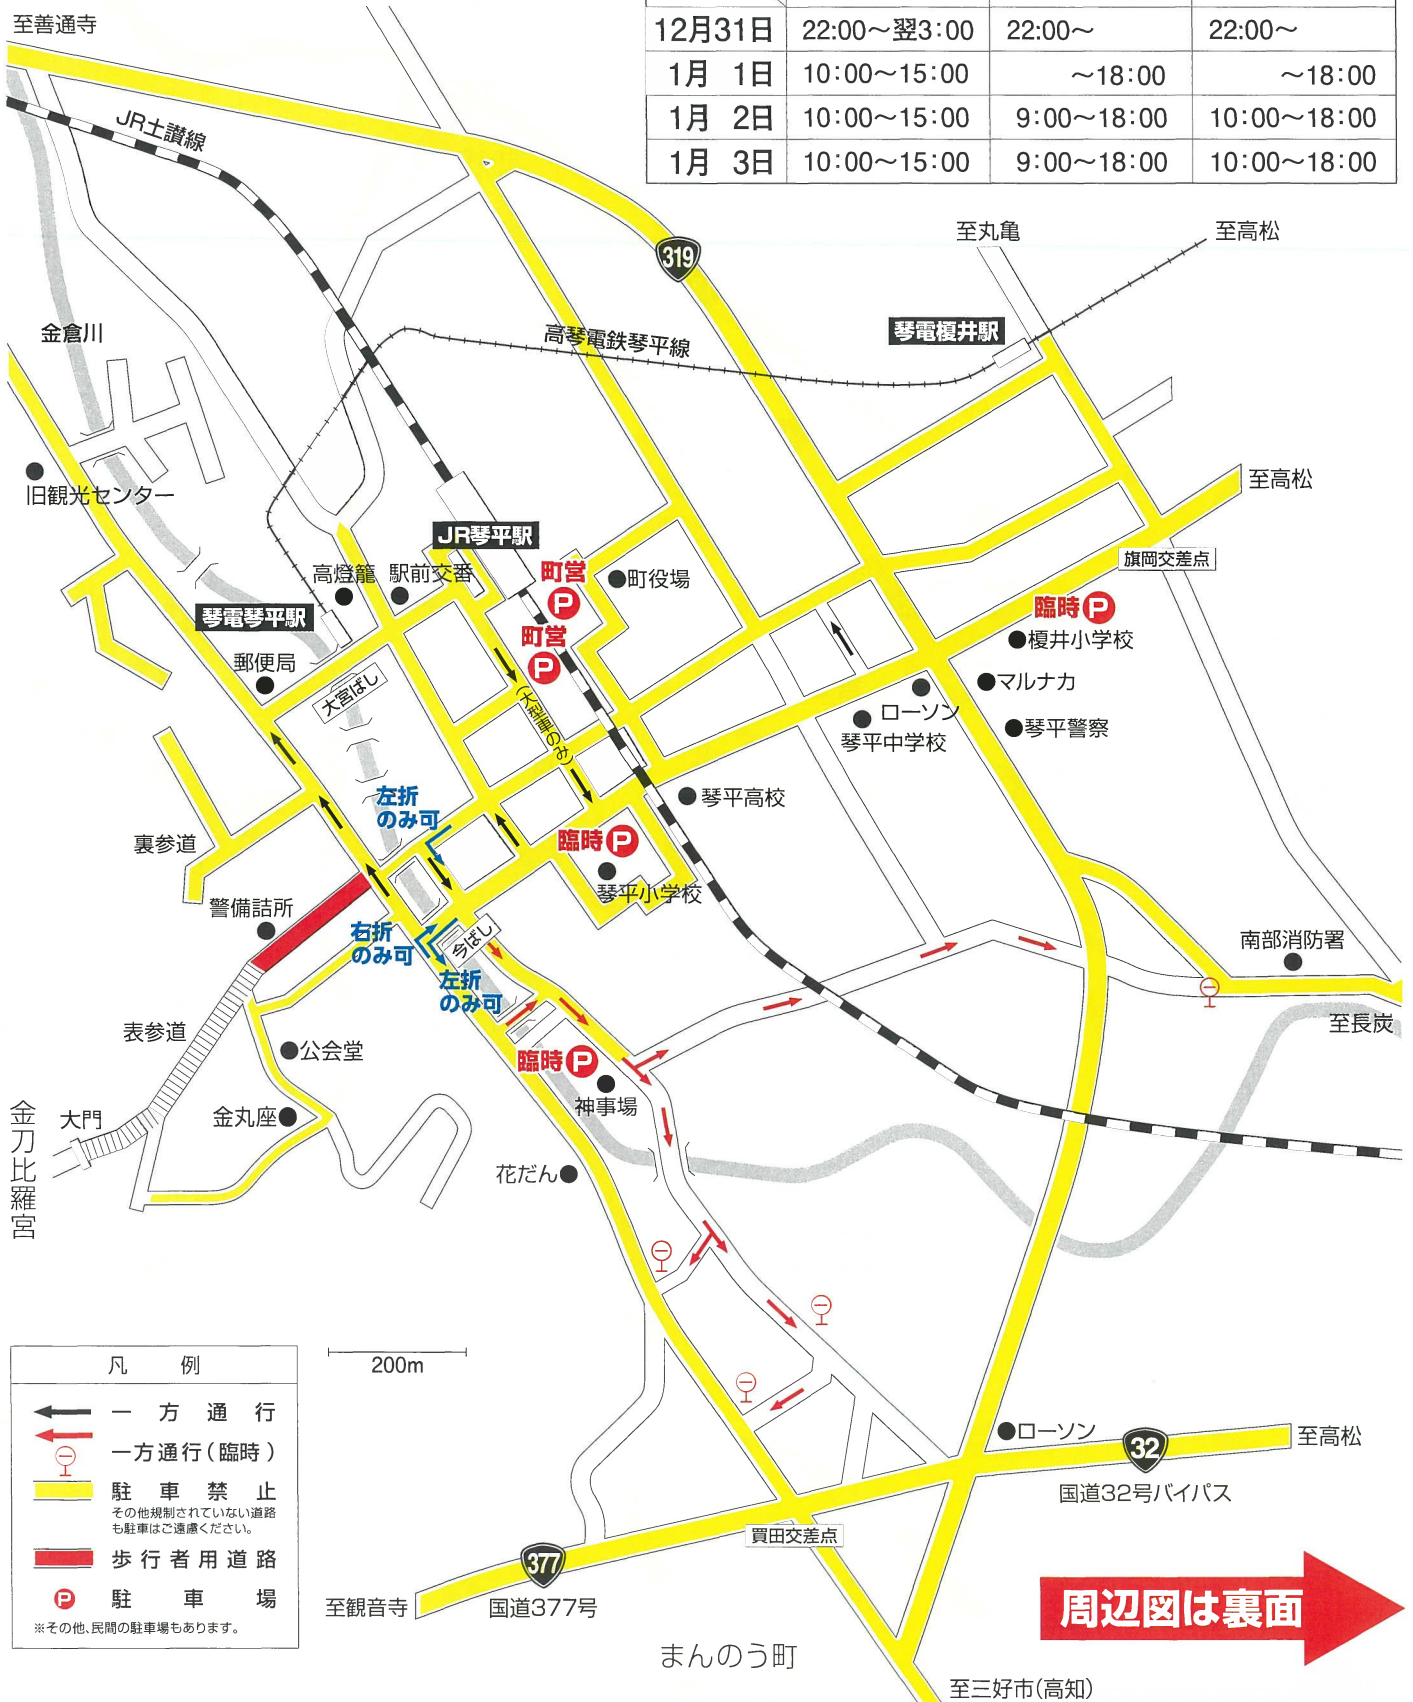

金刀比羅宮初詣交通規制図

琴平町市街地内

至善通寺

	規制時間		
12月31日	22:00~翌3:00	22:00~	22:00~
1月 1日	10:00~15:00	~18:00	~18:00
1月 2日	10:00~15:00	9:00~18:00	10:00~18:00
1月 3日	10:00~15:00	9:00~18:00	10:00~18:00

凡 例	
	一 方 通 行
	一 方 通 行 (臨 時)
	駐 車 禁 止 その他規制されていない道路も駐車はご遠慮ください。
	歩 行 者 用 道 路
	駐 車 場 ※その他、民間の駐車場もあります。

周辺図は裏面